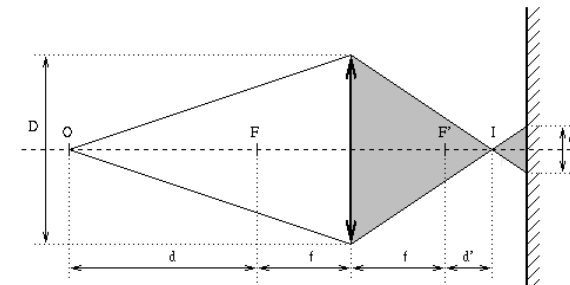

Cercle de confusion et notion de flou

Dans la pratique photographique courante, le cercle de confusion acceptable est basé sur la géométrie optique et les performances de la vision. Il ne prend pas en compte les aberrations du système optique. À l'œil nu cela reste généralement satisfaisant dans des conditions d'agrandissement standards.

Notion de flou en optique géométrique