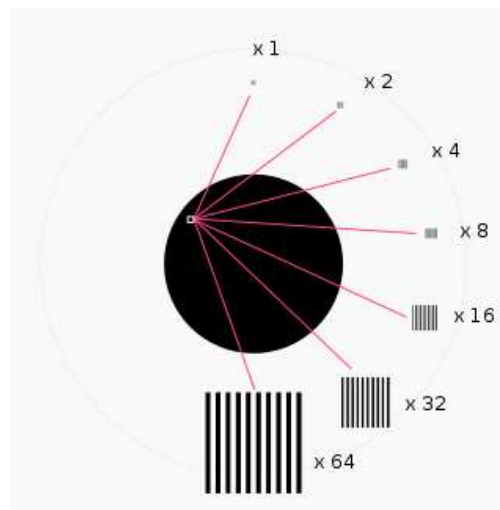

Mire pour 5 cycles par mm, avec modification du contraste

Simulation de l'agrandissement d'une petite surface

Pour information : Le pouvoir de résolution de l'œil (l'acuité visuelle) est d'environ une minute d'arc, soit environ 100 km sur la surface de la lune vue de la Terre, ou plus proche de nous, un détail d'environ 1 mm pour un objet ou une image situé à 3 m de distance. En conditions réelles, les télescopes de classe 8 mètres comme le Very Large Telescope au Chili, atteignent un pouvoir de résolution de 0,1 seconde d'arc, soit 600 fois mieux, environ 200 m sur la surface de la lune.

Méthodes d'approximations

Une méthode pour les petits formats a été utilisée en prenant comme critère de calcul la focale de l'objectif divisé par 1000 : **$c = f/1000$** . Elle avait comme principal inconvénient de donner un CdC dépendant de la focale. Elle n'est plus utilisée car elle donnait parfois des valeurs aberrantes comme : $c = 0,05$ pour un 50 mm en 24x36.

Une méthode connue sous le nom de formule Zeiss donne comme critère de calcul du CdC :

$$\frac{d}{1730}$$

Où **d** est la diagonale du film ou du capteur.

La valeur de 1730 proviendrait de la considération d'un CdC de 0,025 mm pour un film 35 mm, (**$43,27/0,025$ donne environ 1730**).

Exemples :

$$\text{Pour un format 24x36 : } c = 43,27/1730 = 0,025 \text{ mm}$$

$$\text{Pour un format 6x6 : } c = 84,85/1730 = 0,49 \text{ mm}$$

Limites de la valeur du cercle de confusion

La valeur du cercle de confusion étant liée à la physiologie de la vision humaine, reste une valeur subjective. La perception de netteté ne sera pas la même pour une image statique (photo) que pour une image dynamique (film). Les conditions de visionnage, la luminosité, l'agrandissement, la