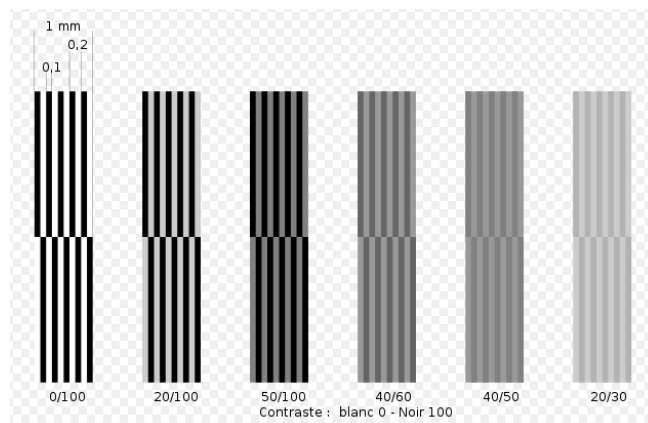

Détermination du cercle de confusion

Plusieurs méthodes sont utilisées ou ont été utilisées pour la détermination du cercle de confusion, pour les différents formats photographiques. Elles conduisent à des variations dans les valeurs données aux CdC (voir Méthodes d'approximations).

Mais avant de passer en revue ces méthodes, il est bon de donner quelques notions sur l'acuité visuelle.

Dans des conditions optimales : bon éclairage, fort contraste du sujet, typiquement un trait noir sur fond blanc, **des yeux humains normaux (emmétrope) sont capables de discerner au maximum une ligne de 0,075 mm à une distance d'environ 25 cm. C'est la distance minimum moyenne pour l'accommodation proche (Punctum proximum).** Avec l'âge la distance de ce Punctum proximum augmente. En pratique les conditions optimales étant rarement réunies, une valeur de 0,1 mm est plus généralement admise. Cela correspond à une alternance de 0,2 mm (blanc/noir), soit 5 cycles par millimètres, représentant environ un angle de 1 minute d'arc, soit 0,01667 degré. Le champ de vision binoculaire humaine est en moyenne de 60 degrés, ce qui permet d'embrasser une surface d'environ 290 mm de diamètre à une distance de 250 mm. **Dans ces conditions, tout détail inférieur à 0,2 mm ne pourra généralement être discriminé à l'œil nu.**