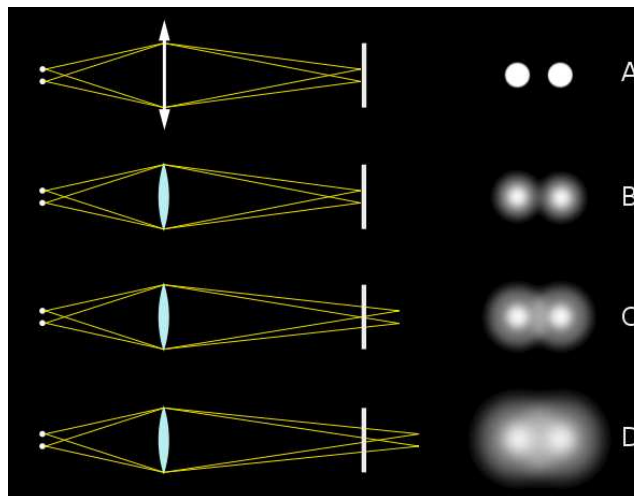

Le cercle de confusion

En photographie, le **cercle de confusion** (CdC) est sur une image, le diamètre des plus petits points juxtaposés discernables à l'œil nu à une distance normale de vision. Il dépend de l'acuité visuelle de l'observateur et des conditions d'observation (en particulier la distance d'observation).

Autres appellations du CdC :

- Cercle de diffusion ;
- Cercle de confusion ;
- Diamètre de confusion ;
- Diamètre de diffusion.

Symboles : e ; c.

Au niveau du film ou du capteur photographique, le CdC correspond au diamètre des points, qui une fois le facteur d'agrandissement appliqué à l'image source, correspondront à la taille des détails les plus fins discernable par l'observateur sur l'image finale. C'est cette valeur moyenne qui est utilisée pour les calculs de la profondeur de champ. Pour s'adapter aux différents formats de capteurs ou de films, plusieurs méthodes empiriques ont été proposées pour déterminer des normes pour la taille des cercles de confusion (voir plus loin dans ce chapitre : Détermination du cercle de confusion).

Il serait plus juste de parler du **cercle de confusion maximum admissible** ou **cercle de confusion maximum acceptable**, mais en pratique l'expression **cercle de confusion** recouvre cette acceptation.

Variation de la représentation de l'image de 2 points

- A Théorique ;
- B Les 2 points sont des taches discernables le CdC admissible n'est pas atteint ;
- C Le CdC admissible est légèrement dépassé ;
- D le CdC amissible est largement dépassé.